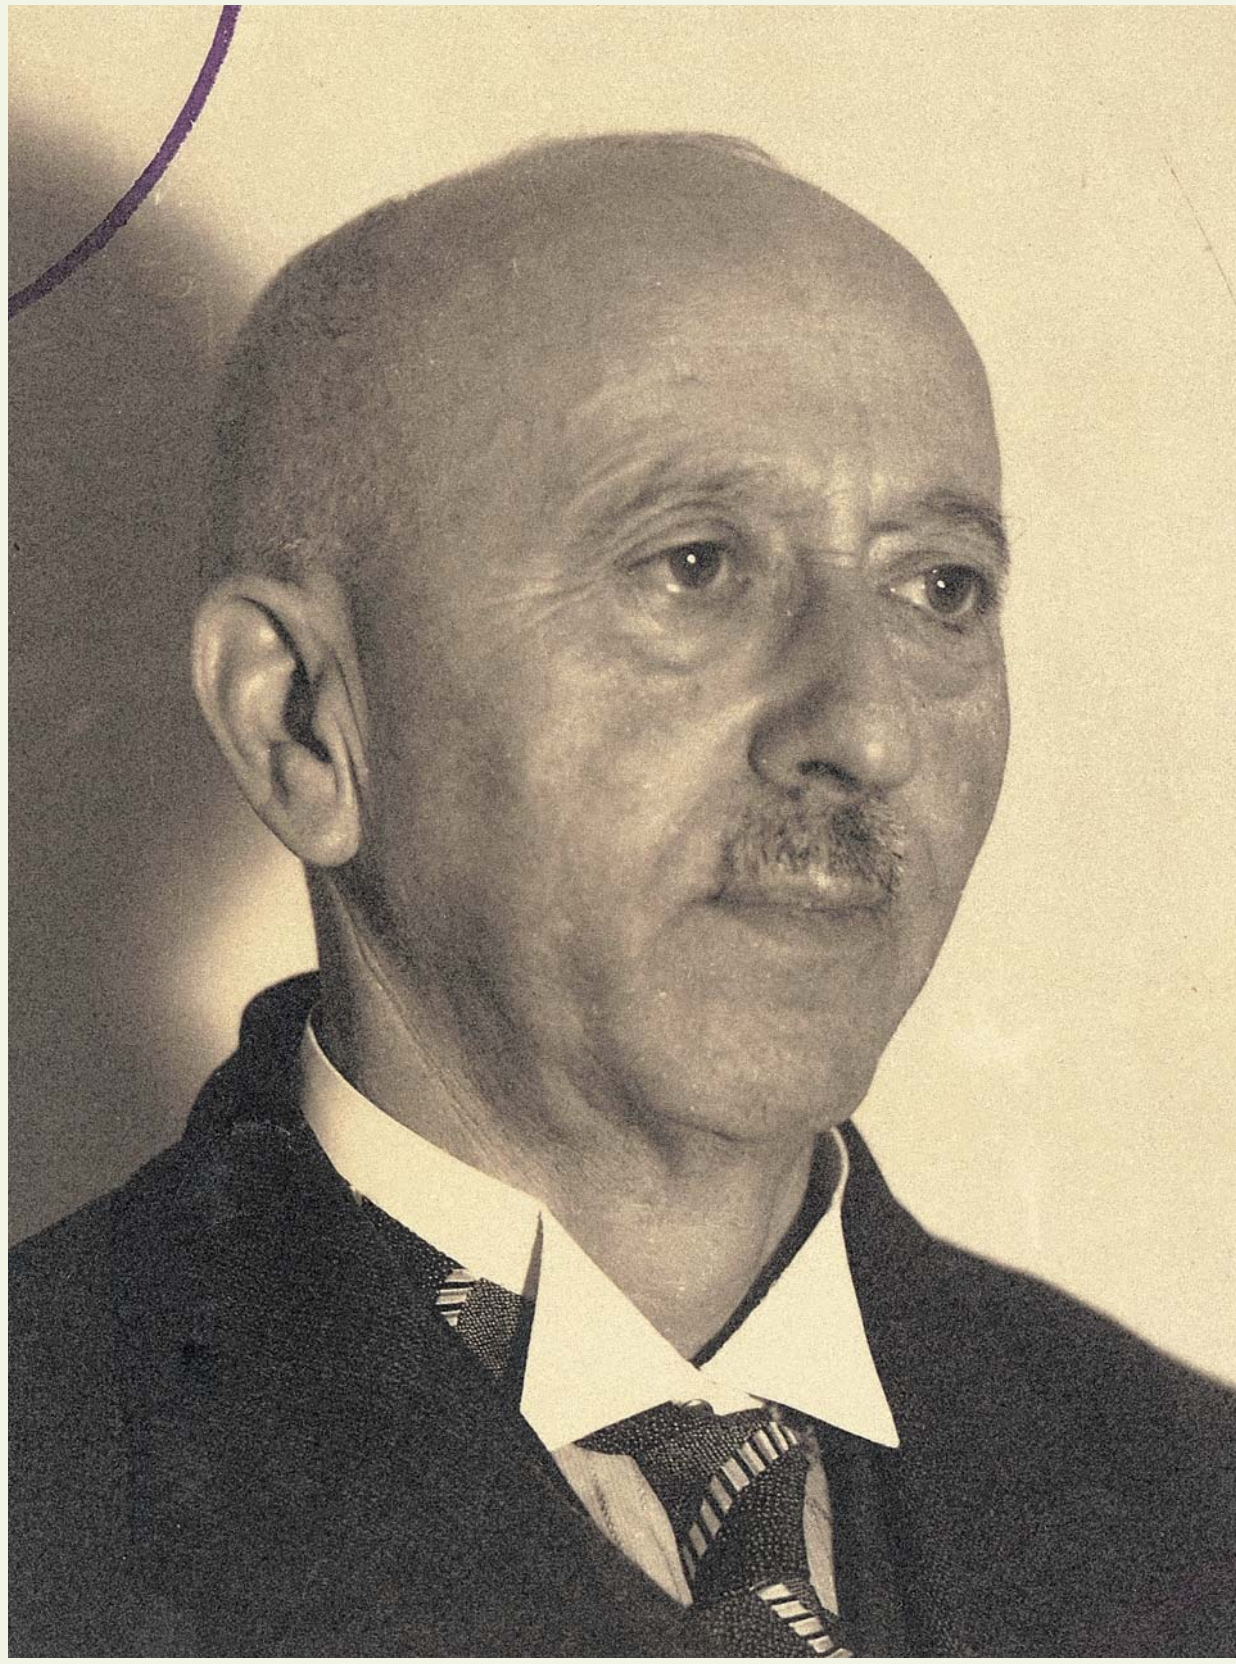

# Sie waren Bürger unserer Stadt

**Nathan „Sally“ Speier**  
geb. am 22. 11. 1877  
in Züschen/Waldeck  
Gastwirt, Viehhändler  
deportiert am 30. 3. 1942  
nach Warschau  
Todestag: 11. 5. 1942

**Henriette Speier**  
geb. Hamlet  
geb. am 15. 7. 1880  
in Schötmar  
deportiert am 30. 3. 1942  
nach Warschau  
verschollen

**Erna Speier**  
geb. am 9. 2. 1906  
in Vlotho  
Fabrikarbeiterin  
deportiert am 30. 3. 1942  
nach Warschau  
verschollen

**Hildelore Simon**  
geb. Speier  
geb. am 3. 5. 1915  
in Vlotho  
ausgewandert 1934 in die NL  
von dort deportiert  
nach Auschwitz  
verschollen